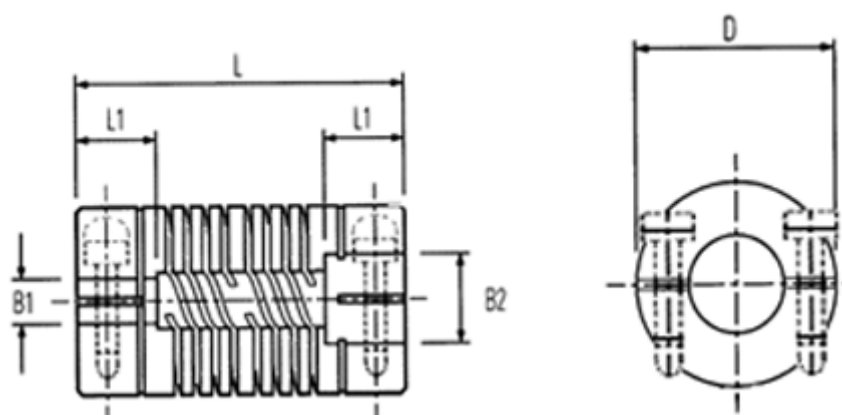

Varenummer: 339707640000  
Beskrivelse: Multibeam 6 kobling 707.64.0000  
Aluminium og Klemme (Clamp)

## Mål

B2: Forboret	= 12.0	Pinolskrue	= M8
B2: Forboret	= 25.00	Spidsmoment NM	= 75.00
D	= 63.5		
L	= 150.0		
L1	= 38.0		
Maks. B1 & B2	= 36.00		
Max parallelforskydning	= 7		
Max vinkelforskydning	= 1.00		